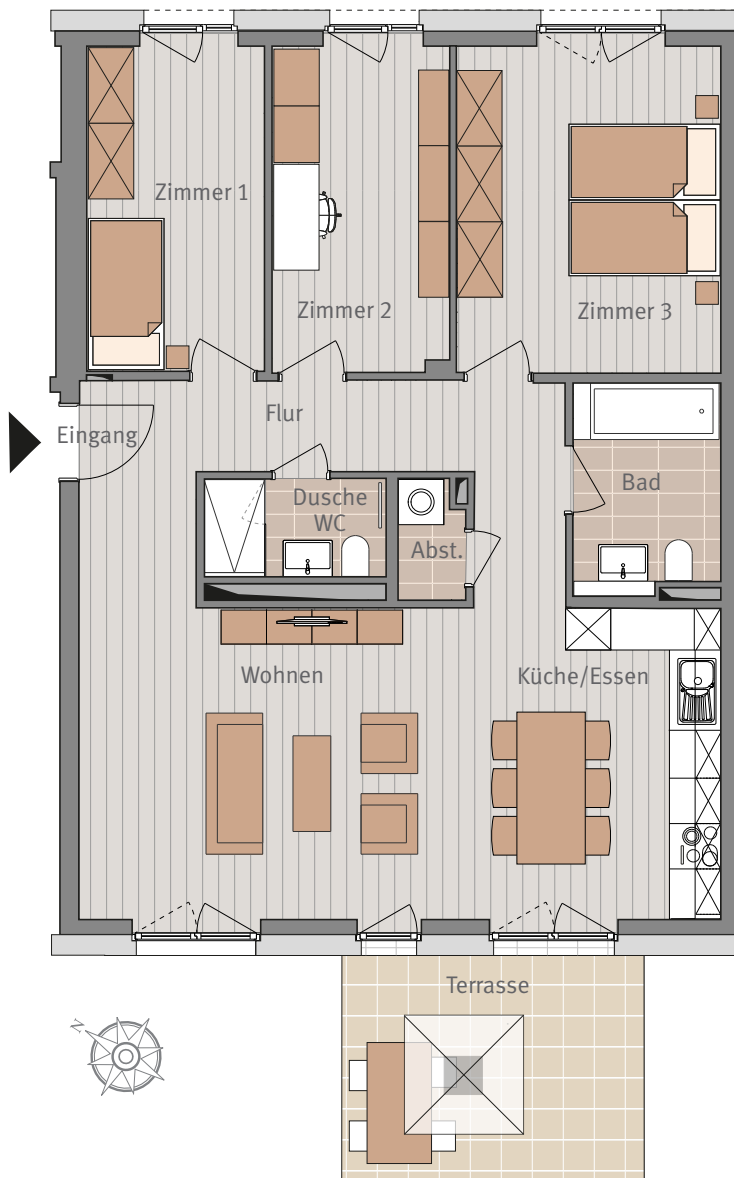

Wohnen am Hainer Weg Frankfurt-Sachsenhausen

HAUS B AM WASSERTEMPEL 10 ERDGESCHOSS LINKS WHG B.0.02 4-ZIMMERWOHNUNG

Maßstab ca. 1:100

4-ZIMMERWOHNUNG

Flur	12,62 m ²
Zimmer 1	10,38 m ²
Zimmer 2	10,40 m ²
Zimmer 3	15,35 m ²
Bad	5,25 m ²
Wohnen	22,05 m ²
Küche/Essen	13,50 m ²
Abst.	1,36 m ²
Dusche/WC	3,08 m ²
Terrasse 50%	8,08 m ²

Wohnfläche gesamt 102,07 m²

Sämtliche Flächenangaben sind ca. Werte • Das dargestellte Mobiliar ist nicht Teil des Mietgegenstandes • Die Küche ist im Mietpreis enthalten • Die Darstellung von Küchengeräten und die Aufteilung des Küchenmobiliars ist verbindlich • Die Darstellung und Aufteilung von Bodenbelägen ist unverbindlich.